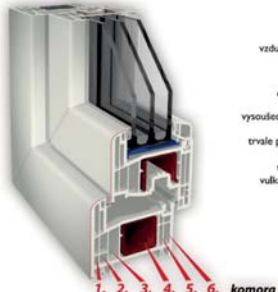

Využijte dotace 12.000 Kč na okna a 18.000 Kč na dveře!
S NOVÝMI OKNY UŠETŘÍTE AŽ 30% ZA ENERGIE!

Novinka!

Profil EKOSUN 6
vhodný pro dotace

- 6 komor,
- profil 81 mm,
- super tepelná izolace
- ZDARMA meziskelní rámeček SWISSPACER pro snížení tepelných ztrát a kondenzace

[Stavímelevně.com](https://stavimelevne.com)

OKNA - DVEŘE
KLATOVY

Největší sklad oken a dveří v Plzeňském kraji

Okna a dveře pro Vás

Termín dodání je 4 týdny po zaměření!
Zajistíme zaměření, demontáž i montáž.

Do vyprodání zásob.

Skladem 6000 ks oken
Skladem 2000 ks dveří