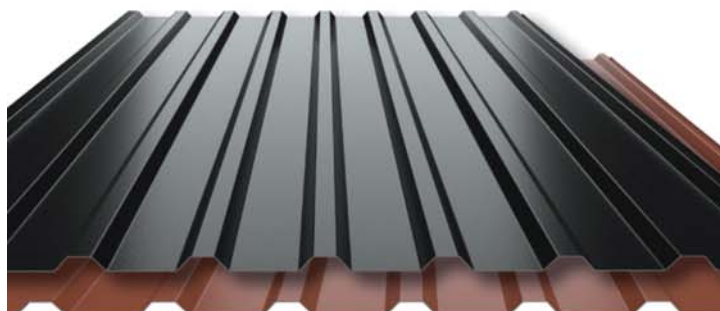

BORGA®

HALY JEDNODUŠE BEZ STAROSTÍ

**ELEGANT
NEBO BPD?**

Jaký profil se hodí
k vaší chatě?

NOVÁ STŘECHA NA VAŠEM DOMĚ NEBO CHALUPĚ?

Váš lokální dodavatel ocelových hal
a střešních krytin.

Dodáváme vše od střešních a stěnových
profilů, až po okapy a příslušenství.